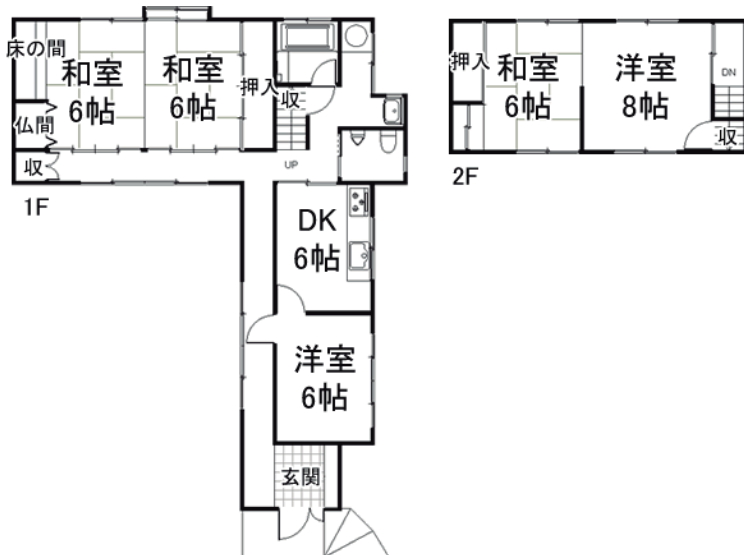

間取り

since 1977

栄進不動産
EISHIN REAL ESTATE

宅建業免許 / 富山県知事 (9) 第 1767 号
高岡店 富山県高岡市荻布 36 番地 1 TEL (0766) 26-8600
宅建業免許 / 富山県知事 (7) 第 2213 号
氷見店 富山県氷見市窪 685 番地 4 TEL (0766) 92-7200

お問い合わせ

まずはお気軽にお電話下さい！
高岡店
tel.0766-26-8600

ホームページはこちら