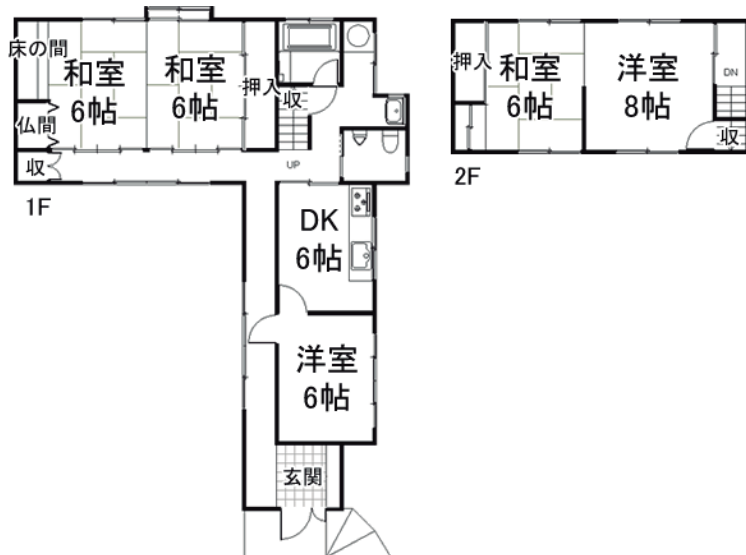

間取り

since 1977

栄進不動産
EISHIN REAL ESTATE

宅建業免許 / 富山県知事 (9) 第 1767 号
高岡店 富山県高岡市荻布 36 番地 1 TEL (0766) 26-8600
宅建業免許 / 富山県知事 (7) 第 2213 号
氷見店 富山県氷見市窪 685 番地 4 TEL (0766) 92-7200

お問い合わせ

まずはお気軽にお電話下さい！
高岡店
tel.0766-26-8600

ホームページはこちら